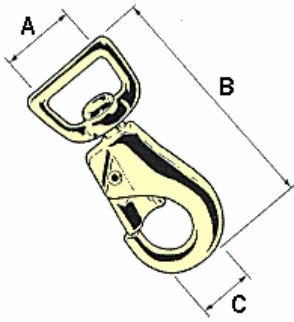

Simplex Hook

Snap Hook

Art Code	Mtrl Code	A MM	B MM	C MM	Gap	Kgs/ 1000	Pcs/ Box
1511-*	J20	*16	45	5.0	6.0	9.0	250
1511-*	J20	*20	45	5.0	6.0	9.5	250
1511-*	J20	*25	45	5.0	6.0	11.5	250

Art Code	Mtrl Code	A MM	B MM	C MM	Kgs/ 1000	Pcs/ Box
1520-5-8	Z00	16.5	65	7.5	45	100

Snap Hook

Snap Hook

Art Code	Mtrl Code	A MM	B MM	C MM	Kgs/ 1000	Pcs/ Box
1520-25	Z00	25	65	9.5	47	100

Art Code	Mtrl Code	A MM	B MM	Gap	Kgs/ 1000	Pcs/ Box
1521-0	J10	15	57	6.5	18	100
1521-1	J10	18	66	8.0	25	100
1521-2	J10	24	72	9.5	47	100
1521-3	J10	23	76	9.5	48	100
1521-5	J10					100

Snap Hook

Swivel f. 1510 Simplex Hook

Art Code	Mtrl Code	A MM	Pcs/ Box
+16	J20	16	500
+18	J20	18	500
+20	J20	20	500
+22	J20	22	500
+26	J20	26	500

**Snaphooks
Karbinhakar
Karabinerhaken
Mousquetons**

Art Code	Mtrl-Code	A MM	B MM	C MM	Kgs/ 1000	Pcs/ Box
1524	J10	28	95	15	135	100

Snaphook

Snap Hook AK5

Art Code	Mtrl-Code	A MM	B MM	C MM	Gap	Kgs/ 1000	Pcs/ Box
1530-35	J00	35	48	4.5	4.0	27	100
1530-35	J99	35	48	4.5	4.0	27	100

Art Code	Material Code	A MM	B MM	C MM	Kgs/ 1000	Pcs/ Box
1540-55	M20	10	53	6.0	34.0	100
1540-75	M20	15	72	9.5	43.0	100
1540-80	M20	18	82	12.3	67.2	100