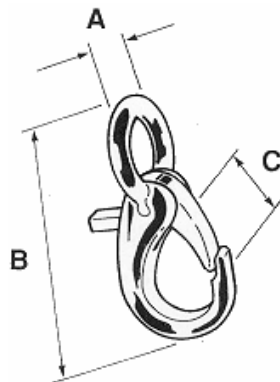

Simplex Hook

Snap Hook

Art Code	Mtrl Code	A MM	B MM	C MM	Gap	Kgs/ 1000	Pcs/ Box
1511-*	J20	*16	45	5.0	6.0	9.0	250
1511-*	J20	*20	45	5.0	6.0	9.5	250
1511-*	J20	*25	45	5.0	6.0	11.5	250

Art Code	Mtrl Code	A MM	B MM	C MM	Kgs/ 1000	Pcs/ Box
1520-5-8	Z00	16.5	65	7.5	45	100

Snap Hook

Snap Hook

Art Code	Mtrl Code	A MM	B MM	C MM	Kgs/ 1000	Pcs/ Box
1520-25	Z00	25	65	9.5	47	100

Art Code	Mtrl Code	A MM	B MM	Gap	Kgs/ 1000	Pcs/ Box
1521-0	J10	15	57	6.5	18	100
1521-1	J10	18	66	8.0	25	100
1521-2	J10	24	72	9.5	47	100
1521-3	J10	23	76	9.5	48	100
1521-5	J10					100