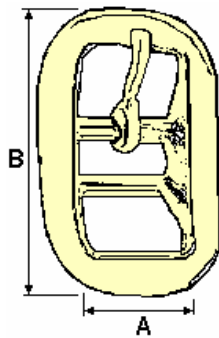

Snaphook w. swivel

Snaphook w. swivel

Art Code	Mtrl-Code	A MM	B MM	C MM	Kgs/ 1000	Pcs/ Box
1512-12	Z20	12	60	7.0	18	100
1512-12	Z34	12	30	7.0	18	100

Art Code	Material Code	A MM	B MM	C MM	Kgs/ 1000	Pcs/ Box
1515-13	Z20	13	81	11.0	37	100

Snaphook w. swivel

Snaphook

Art Code	Mtrl Code	A MM	B MM	C MM	Kgs/ 1000	Pcs/ Box
1516-10	M00	10	78	8.4	83.7	100
1516-13	M00	13	78	8.0	32.5	100
1516-16	M00	16	78	10.5	54.8	100
1516-20	M00	20	78	11.0	57.4	100

Art Code	Mtrl Code	A MM	B MM	C MM	Kgs/ 1000	Pcs/ Box
1516-16	M 00	16	78	10.5	56.0	100
1516-20	M 00	20	78	11.0	57.0	100

Snaphook w. swivel

Snaphook w. swivel

Art Code	Material Code	A MM	B MM	C MM	Kgs/ 1000	Pcs/ Box
1517-20	Z 20	20	72	8	35.4	100
1517-25	Z 20	25	72	8	36.0	100
1517-30	Z 20	30	72	8	37.3	100
1517-40	Z 20	40	72	8	38.2	100
1517-50	Z 20	50	72	8	39.9	100

Art Code	Mtrl-Code	A MM	B MM	C MM	Kgs/1000	Pcs/Box
1517-20	Z20	20	80	9	46.0	100

2-Step Buckle

Snaphook w. swivel

Sandal Buckle Mini!!

Art Code	Mtrl Code	A MM	B MM	Kgs/1000	Pcs/Box
3009-10	Z20	10	20.5		100
3009-10	Z50	10	20.5		100