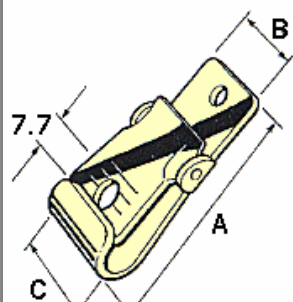

Closed, Slagen, Geschlossen, Fermé 29x7mm

Eyelet & Washer

Snaphook 3 Hole

3xØ 4.5 mm holes

3xØ 4.5 mm holes

Backing Plate for 1800-66-3

Art Code	Mtrl Code	A MM	B MM	C MM	Kgs/ 1000	Pcs/ Box
1800-66B	A00	49	40	2	8.0	1000

Art Code	Mtrl Code	A MM	B MM	C MM	Kgs/ 1000	Pcs/ Box
1800-66 RA	A03	55	22	26.5	14.2	100

Art Code	Mtrl Code	A MM	B MM	C MM	Kgs/ 1000	Pcs/ Box
1800-66-3	A03	55	22.5	26.5	15.5	500

Art Code	Mtrl Code	A MM	B MM	C MM	Kgs/ 1000	Pcs/ Box
1800-66	A03	55	27	26.5	15.5	500
1800-66-40	A03	55	40	30.5	16.0	500

Snaphook

For Tools see Section 5
 För Verktyg se kapitel 5
 Für Werkzeug siehe Abschnitt 5
 Pour Outils voir Secteur 5

Snaphook RA

2xØ 4.5 mm holes

Snaphook S

Art Code	Mtrl Code	A MM	B MM	C MM	Kgs/ 1000	Pcs/ Box
1800-66S	A03	55	27	20	13.8	100