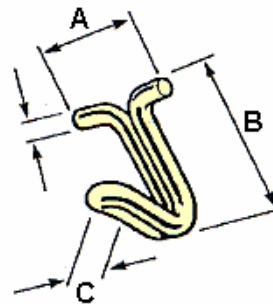

Shock Cord

Cord Grip

Art Code	Mtrl Code	A MM	B MM	C MM	Cord MM	Kgs/ 100	Pcs / Box
10100-1.5	J20	10	5.3	0.3	0-2	0.3	000
10100-2.5	M00	10	7.5	0.3	2.5-3	0.4	000
10100-5	M00	10	10	0.5	4-4,5	1.1	000
10100-8	M00	15	14	0.5	5,5-8	2.2	000

Art Code	Mtrl Code	A MM	B MM	C MM	Kgs/ 1000	Pcs/ Box
1614-25-25	A03	25	7	2.5	3.7	2250

Slider

Ladder Lock

Art Code	Mtrl Code	A MM	B MM	C MM	Kgs/ 1000	Pcs/ Box
1622-26-25	A03	26	5	2.5	7.2	800

Art Code	Mtrl Code	A MM	B MM	C MM	Kgs/ 1000	Pcs/ Box
1624-20-25	A03	20	4.5	2.5	2.5	3500
1624-25-25	A03	25	4.5	2.5	3.2	2250

Slider with Raised Bridge

Wire Hook

Art Code	Mtrl Code	A MM	B MM	C MM	Kgs/ 1000	Pcs/ Box
1745	A03	19	25	7.5	2.1	700

Art Code	Mtrl Code	A MM	B MM	C MM	Kgs/ 1000	Pcs/ Box
1800-03	J14	60	13	10	24	750

Snaphook Water bottle