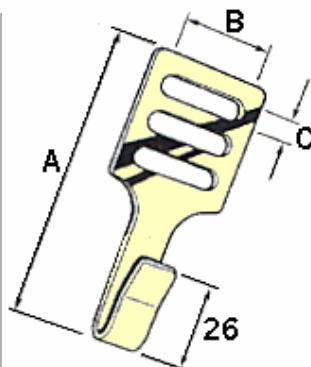

Art Code	Mtrl Code	A MM	B MM	C MM	Kgs/ 1000	Pcs/ Box
10093-8	J 70	70	7.5	20	20	100

Hook for Shock Cord

Pin with 4mm Hole

Art Code	Mtrl Code	A MM	B MM	C MM	Kgs/ 1000	Pcs/ Box
1612-70-25	A03	70	12	2.5	5.3	2000
1612-95-25	A03	95	12	2.5	7.3	1500

Snaphook

For Tools see Section 5
 För Verktyg se kapitel 5
 Für Werkzeug siehe Abschnitt 5
 Pour Outils voir Secteur 5

Snaphook RA

2xØ 4.5 mm holes

Snaphook S

Art Code	Mtrl Code	A MM	B MM	C MM	Kgs/ 1000	Pcs/ Box
1800-66S	A03	55	27	20	13.8	100

Art Code	Mtrl Code	A MM	B MM	C MM	Kgs/ 1000	Pcs/ Box
10066	A03	93.5	25	9.5	36	2500

Runner

D-Buckle

Art Code	Mtrl Code	A MM	B MM	C MM	Kgs/ 1000	Pcs/ Box
1800-68	A03	50	27	4.5	6.0	250

Art Code	Mtrl Code	A MM	B MM	C MM	Kgs/ 1000	Pcs/ Box
1800-69	A03	79	27	5.8	9.7	250

Ladder with Hook

Belt Buckle 32mm

Art Code	Mtrl Code	A MM	B MM	C MM	Kgs/ 1000	Pcs/ Box
1800-70	M00	58	48	34	36	100

Art Code	Mtrl Code	A MM	B MM	C MM	Kgs/ 1000	Pcs/ Box
1800-75-26	J14	55	26	3	15.0	1000
1800-75-32	J14	55	32	3	15.4	900