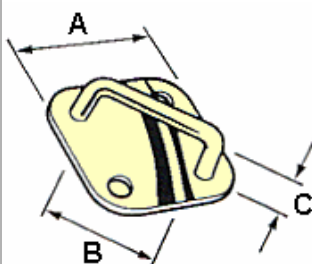

Art Code	Mtrl Code	A MM	B MM	C MM	Kgs/ 1000	Pcs/ Box
1800-30	A03	36	26	7	4.1	1700

Slider 36/26

Rectangular Ring 36/26

Art Code	Mtrl Code	A MM	B MM	C MM	Kgs/ 1000	Pcs/ Box
1800-31	A03	36	26	12	3.9	2000

Art Code	Mtrl Code	A MM	B MM	C MM	Kgs/ 1000	Pcs/ Box
1800-49	A03	26	21	11	4.2	1500

Suitable eyelet 1800-65
 Passande Öljett 1800-65
 Passende Ösen 1800-65
 Æillets convenables 1800-65

Clamp

Ø 4.5mm holes

Ø 4.5mm holes

Backing Plate for 1800-49

Art Code	Mtrl Code	A MM	B MM	C MM	Kgs/ 1000	Pcs/ Box
1800-49 W	A03	26	20	1.2	2.2	1000