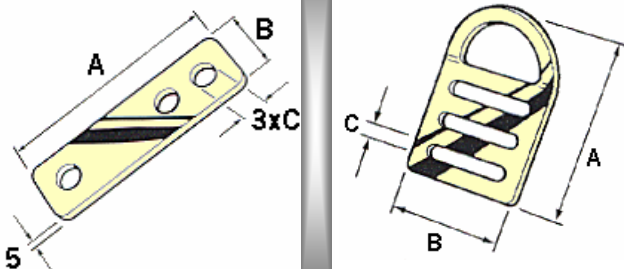

Art Code	Mtrl Code	A MM	B MM	C MM	Kgs/ 1000	Pcs/ Box
10066	A03	93.5	25	9.5	36	2500

Runner

D-Buckle

Art Code	Mtrl Code	A MM	B MM	C MM	Kgs/ 1000	Pcs/ Box
1800-68	A03	50	27	4.5	6.0	250

Art Code	Mtrl Code	A MM	B MM	C MM	Kgs/ 1000	Pcs/ Box
1800-69	A03	79	27	5.8	9.7	250