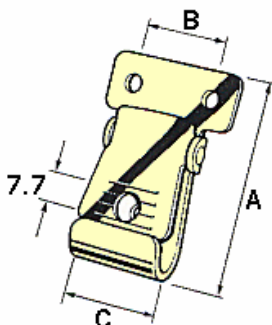

Ladder Lock

Hook 2 Hole

Ø 4.5 mm holes

Art Code	Mtrl Code	A MM	B MM	C MM	D MM	Kgs/ 1000	Pcs/ Box
1800-64	A03	48	12	24	11	4.3	2000

Art Code	Mtrl Code	A MM	B MM	C MM	Kgs/ 1000	Pcs/ Box
1800-65	M14	43	23	6	7.5	500

Closed, Slagen, Geschlossen, Fermé 29x7mm

Eyelet & Washer

Snaphook 3 Hole

3xØ 4.5 mm holes

3xØ 4.5 mm holes

Backing Plate for 1800-66-3

Art Code	Mtrl Code	A MM	B MM	C MM	Kgs/ 1000	Pcs/ Box
1800-66B	A00	49	40	2	8.0	1000