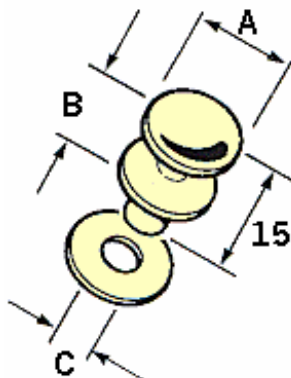

Button for Binocular Strap

Art Code	Mtrl Code	A MM	B MM	C MM	Kgs/ 1000	Pcs/ Box
2666	M20	8	8	3	1.4	500

Art Code	Mtrl Code	A MM	B MM	C MM	Kgs/ 1000	Pcs/ Box
2605-25	R00	28	15	4	8.0	500
2605-25	M00	28	15	4	9.0	500

Open D-Ring

Oval Buckle

Art Code	Mtrl Code	A MM	B MM	C MM	Kgs/ 1000	Pcs/ Box
2605-25S	M00	27	11.5	3.4	7.5	500

Art Code	Mtrl Code	A MM	B MM	C MM	Kgs/ 1000	Pcs/ Box
2605-33	M00	10	10	3.9	4.5	1000

Button with Plate

Baton Hook

2 Threaded hole M5 on the Back.
 2 Gängade hål M5 på baksidan.
 2 Gewinde M5 auf der Rückseite.
 2 trous filetés M5 a l'arrière

Art Code	Mtrl Code	A MM	B MM	C MM	Kgs/ 1000	Pcs/ Box
2606	M30	69	10	21	85	25