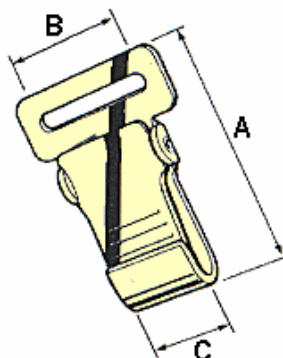

Snaphook

For Tools see Section 5
 För Verktyg se kapitel 5
 Für Werkzeug siehe Abschnitt 5
 Pour Outils voir Secteur 5

Snaphook RA

2xØ 4.5 mm holes

Snaphook S

Art Code	Mtrl Code	A MM	B MM	C MM	Kgs/ 1000	Pcs/ Box
1800-66S	A03	55	27	20	13.8	100