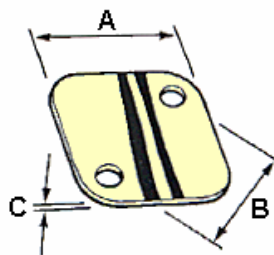

Art Code	Mtrl Code	A MM	B MM	C MM	Kgs/ 1000	Pcs/ Box
1800-30	A03	36	26	7	4.1	1700

Slider 36/26

Rectangular Ring 36/26

Art Code	Mtrl Code	A MM	B MM	C MM	Kgs/ 1000	Pcs/ Box
1800-31	A03	36	26	12	3.9	2000

Art Code	Mtrl Code	A MM	B MM	C MM	Kgs/ 1000	Pcs/ Box
1800-49	A03	26	21	11	4.2	1500

Suitable eyelet 1800-65
 Passande Öljett 1800-65
 Passende Ösen 1800-65
 Æillets convenables 1800-65

Clamp

Ø 4.5mm holes

Ø 4.5mm holes

Backing Plate for 1800-49

Art Code	Mtrl Code	A MM	B MM	C MM	Kgs/ 1000	Pcs/ Box
1800-49 W	A03	26	20	1.2	2.2	1000