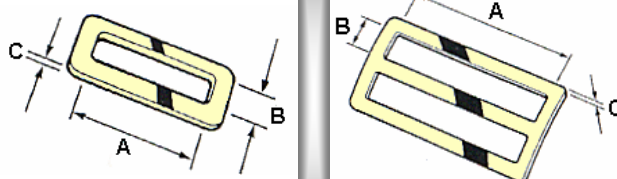

Slider 57mm

Art Code	Mtrl Code	A MM	B MM	C MM	Kgs/ 1000	Pcs/ Box
1800-52	A03	57	10	2.0	5.5	500