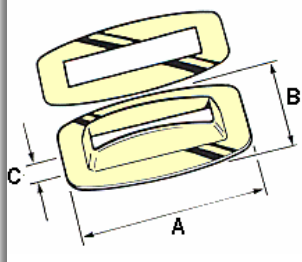

Ladder Lock

Hook 2 Hole

Ø 4.5 mm holes

Art Code	Mtrl Code	A MM	B MM	C MM	D MM	Kgs/ 1000	Pcs/ Box
1800-64	A03	48	12	24	11	4.3	2000

Art Code	Mtrl Code	A MM	B MM	C MM	Kgs/ 1000	Pcs/ Box
1800-65	M14	43	23	6	7.5	500

Closed, Slagen, Geschlossen, Fermé 29x7mm

Eyelet & Washer

Snaphook 3 Hole

3xØ 4.5 mm holes

3xØ 4.5 mm holes

Backing Plate for 1800-66-3

Art Code	Mtrl Code	A MM	B MM	C MM	Kgs/ 1000	Pcs/ Box
1800-66B	A00	49	40	2	8.0	1000