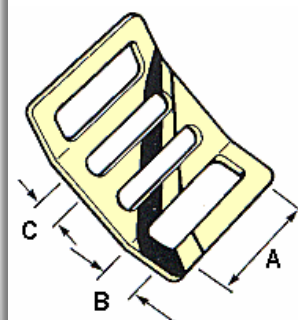

Ladder Lock

Hook 2 Hole