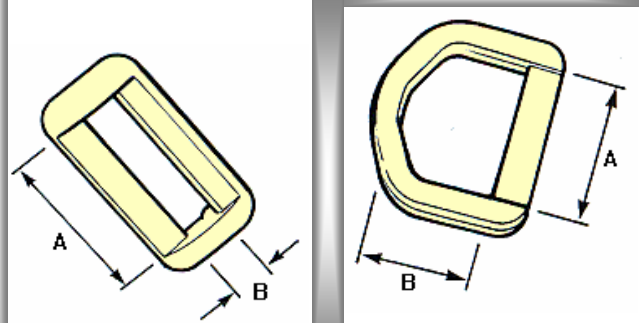

Art Code	Mtrl Code	A MM	B MM	Kgs/ 1000	Pcs/ Box
P414-25	P70	25	58	6.8	750
P414-38	P70	38	58	7.3	500
P414-50	P70	50	60	9.4	400

Art Code	Mtrl Code	A MM	B MM	Kgs/ 1000	Pcs/ Box
P415-25	P70	30	11	2.7	2000
P415-30	P70	30	11	2.7	2000
P415-50	P70	50	11	5.5	750

Rectangular Ring

D-Ring